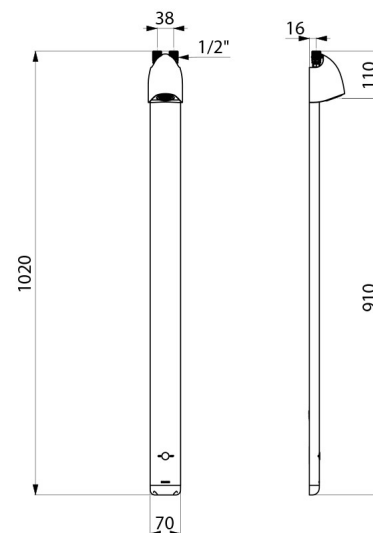

CARACTÉRISTIQUES TECHNIQUES

Colonne de douche automatique SPORTING 2 SECURITHERM - Réf. 714906

Alimentation	Piles CR123 Lithium 6 V
Raccordement	M1/2"
Technologie	Électronique
Hauteur	1020 mm
Profondeur	21 mm
Largeur	70 mm
Débit	6 l/min

AVANTAGES

- Économie d'eau de 80 %
- Rinçage périodique antiprolifération bactérienne
- Arrêt immédiat en cas de coupure d'eau froide
- Formes fuyantes, fixations invisibles