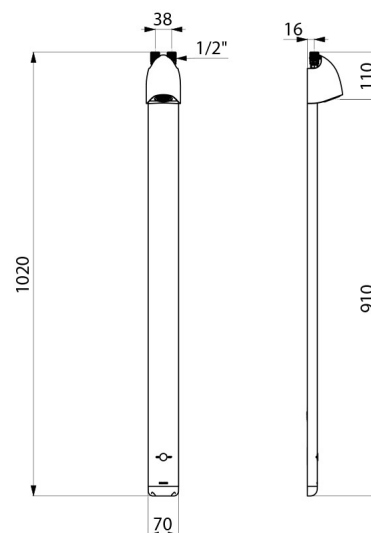

CARACTÉRISTIQUES TECHNIQUES

Colonne de douche automatique SPORTING 2 SECURITHERM - Réf. 714906

Alimentation	Piles CR123 Lithium 6 V
Raccordement	M1/2"
Technologie	Électronique
Hauteur	1020 mm
Profondeur	21 mm
Largeur	70 mm
Débit	6 l/min

AVANTAGES

- Économie d'eau de 80 %
- Rinçage périodique antiprolifération bactérienne
- Arrêt immédiat en cas de coupure d'eau froide
- Formes fuyantes, fixations invisibles