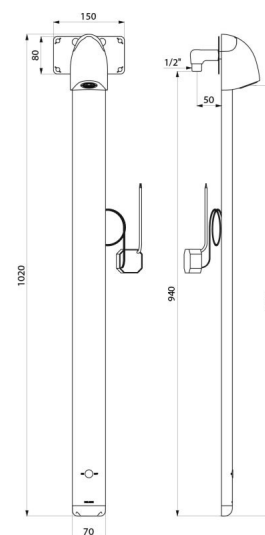

CARACTÉRISTIQUES TECHNIQUES

Colonne de douche automatique SPORTING 2 SECURITHERM - Réf. 714910

Alimentation	Secteur 230/6 V
Raccordement	M1/2"
Technologie	Électronique
Hauteur	1020 mm
Profondeur	21 mm
Largeur	70 mm
Débit	6 l/min

AVANTAGES

- Hyper-économie d'eau de 80 %
- Rinçage périodique antiprolifération bactérienne
- Arrêt immédiat en cas de coupure d'eau froide
- Formes fuyantes, fixations invisibles