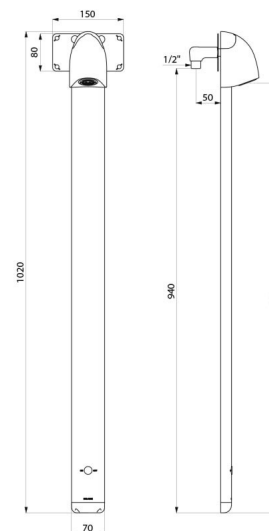

CARACTÉRISTIQUES TECHNIQUES

Colonne de douche automatique SPORTING 2 SECURITHERM - Réf. 714916

Alimentation	Piles CR123 Lithium 6 V
Raccordement	M1/2"
Technologie	Électronique
Hauteur	1020 mm
Profondeur	21 mm
Largeur	70 mm

AVANTAGES

- Économie d'eau de 80 %
- Rinçage périodique antiprolifération bactérienne
- Arrêt immédiat en cas de coupure d'eau froide
- Formes fuyantes, fixations invisibles