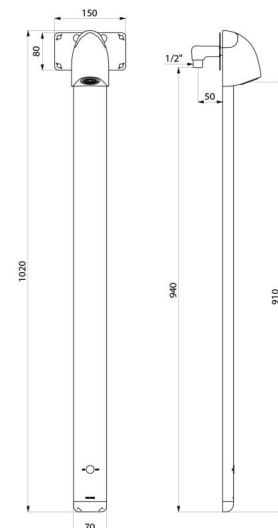

CARACTÉRISTIQUES TECHNIQUES

Colonne de douche automatique SPORTING 2 SECURITHERM - Réf. 714916

Alimentation	Piles CR123 Lithium 6 V
Raccordement	M1/2"
Technologie	Électronique
Hauteur	1020 mm
Profondeur	21 mm
Largeur	70 mm
Débit	6 l/min

AVANTAGES

Hyper-économie d'eau de 80 %

Rinçage périodique antiprolifération bactérienne

Arrêt immédiat en cas de coupure d'eau froide

Formes fuyantes, fixations invisibles