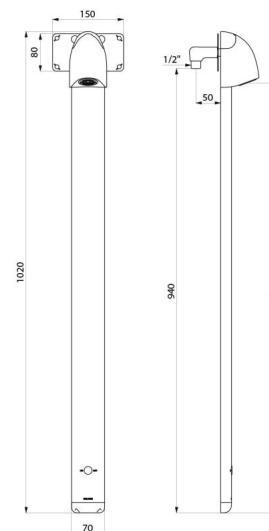

CARACTÉRISTIQUES TECHNIQUES

Colonne de douche automatique SPORTING 2 SECURITHERM - Réf. 714916

Alimentation	Piles CR123 Lithium 6 V
Raccordement	M1/2"
Technologie	Électronique
Hauteur	1020 mm
Profondeur	21 mm
Largeur	70 mm

AVANTAGES

Économie d'eau de 80 %

Rinçage périodique antiprolifération bactérienne

Arrêt immédiat en cas de coupure d'eau froide

Formes fuyantes, fixations invisibles