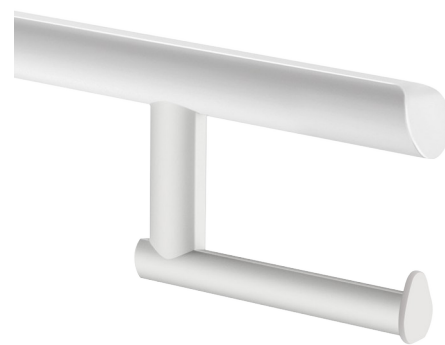

Porte-papier toilette blanc pour barre de maintien Be-Line[®], à rouleau

Réf. 511965W

Dérouleur

Prix public indicatif HT France 2025 : 37,17 €

DESCRIPTION

Porte-papier toilette blanc pour barre de maintien Be-Line[®], à rouleau - Réf. 511965W

Porte-papier toilette pour barre de maintien rabattable Be-Line[®].
 Dérouleur de papier WC en rouleau.
 Finition blanc mat.
 Installation sans dépose de la barre d'appui WC.
 Garantie 30 ans.

AVANTAGES

Installation aisée sans dépose de la barre

CARACTÉRISTIQUES TECHNIQUES

Porte-papier toilette blanc pour barre de maintien Be-Line[®], à rouleau - Réf. 511965W

Hauteur	104 mm
Longueur	148 mm
Finition	Blanc mat
Normes	
Garantie	