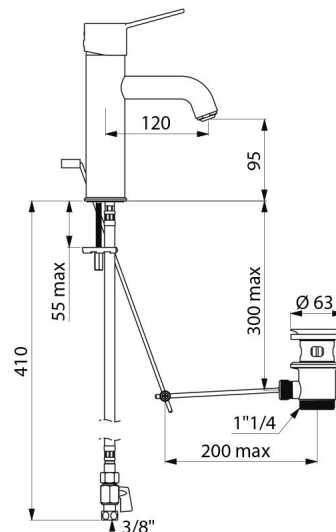

Mitigeur de lavabo à équilibrage de pression SECURITHERM EP BIOCLIP

Réf. 2820TEP

Mitigeur mécanique monotrou déclinable H.95 L.120, manette pleine

Prix public indicatif HT France 2024 : 354,14 €

DESCRIPTION

Mitigeur de lavabo à équilibrage de pression SECURITHERM EP BIOCLIP - Réf. 2820TEP

Mitigeur de lavabo mécanique à équilibrage de pression sur gorge. Mitigeur mécanique BIOCLIP : robinetterie entièrement déclinable pour nettoyage et désinfection.

Mitigeur monotrou avec bec H.95 L.120 équipé d'une sortie BIOSAFE hygiénique.

Bec adapté à la pose d'un filtre terminal BIOFIL.

Cartouche céramique Ø 35 à équilibrage de pression avec butée de température maximale pré réglée.

Possibilité de réaliser aisément un choc thermique sans démontage de la manette ni coupure de l'alimentation en eau froide.

Sécurité antibrûlure totale : débit d'EC restreint en cas de coupure d'EF (et inversement).

Température constante quelles que soient les variations de pression et de débit dans le réseau.

Corps et bec à intérieur lisse et à faible contenance d'eau.

Débit limité à 5 l/min à 3 bar.

Commande par manette pleine.

Tirette ergonomique et vidage 1"1/4 en laiton.

Flexibles PEX F3/8" avec robinets d'arrêt.

Filtres et clapets antiretour.

Fixation renforcée par 2 tiges Inox.

Mitigeur mécanique à équilibrage de pression SECURITHERM particulièrement adapté pour les établissements de santé, EHPAD, hôpitaux et cliniques.

Mitigeur monotrou adapté aux personnes à mobilité réduite (PMR).

Mitigeur garanti 30 ans.

CARACTÉRISTIQUES TECHNIQUES

Mitigeur de lavabo à équilibrage de pression SECURITHERM EP BIOCLIP - Réf. 2820TEP