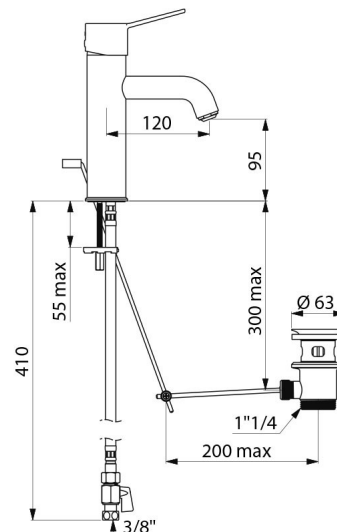

Mitigeur de lavabo à équilibrage de pression SECURITHERM EP BIOCLIP

Réf. 2820TEP

Mitigeur mécanique monotrou déclinable H.95 L.120, manette pleine

Prix public indicatif HT France 2025 : 364,76 €

DESCRIPTION

Mitigeur de lavabo à équilibrage de pression SECURITHERM EP BIOCLIP - Réf. 2820TEP

Mitigeur de lavabo mécanique à équilibrage de pression sur gorge. Mitigeur mécanique BIOCLIP : robinetterie entièrement déclinable pour nettoyage et désinfection.

Mitigeur monotrou avec bec H.95 L.120 équipé d'une sortie BIOSAFE hygiénique.

Bec adapté à la pose d'un filtre terminal BIOFIL.

Cartouche céramique Ø 35 à équilibrage de pression avec butée de température maximale pré réglée.

Possibilité de réaliser aisément un choc thermique sans démontage de la manette ni coupure de l'alimentation en eau froide.

Sécurité antibrûlure totale : débit d'EC restreint en cas de coupure d'EF (et inversement).

Température constante quelles que soient les variations de pression et de débit dans le réseau.

Corps et bec à intérieur lisse et à faible contenance d'eau.

Débit limité à 5 l/min à 3 bar.

Commande par manette pleine.

Tirette ergonomique et vidage 1"1/4 en laiton.

Flexibles PEX F3/8" avec robinets d'arrêt.

Filtres et clapets antiretour.

Fixation renforcée par 2 tiges Inox.

Mitigeur mécanique à équilibrage de pression SECURITHERM particulièrement adapté pour les établissements de santé, EHPAD, hôpitaux et cliniques.

Mitigeur monotrou adapté aux personnes à mobilité réduite (PMR).

Mitigeur garanti 30 ans.

CARACTÉRISTIQUES TECHNIQUES

Mitigeur de lavabo à équilibrage de pression SECURITHERM EP BIOCLIP - Réf. 2820TEP