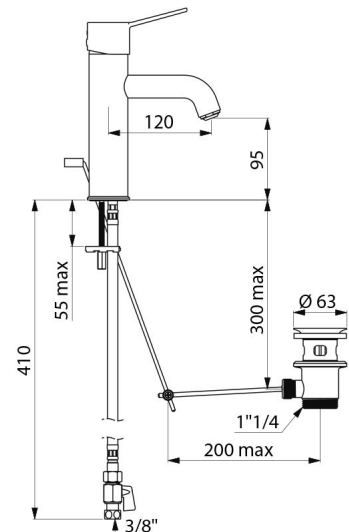

AVANTAGES

Débit restreint de l'EC en cas de coupure d'EF

Hygiène : déclinable pour détartrage interne

Hygiène : intérieur lisse limitant les bactéries

EP : limite les variations de température