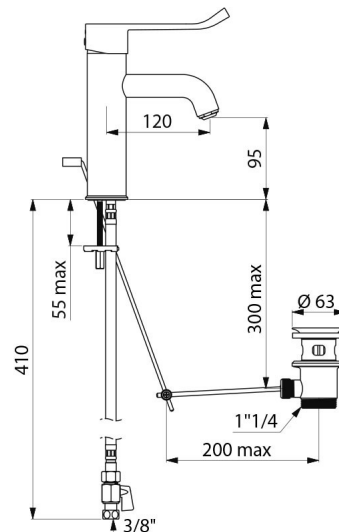

Mitigeur de lavabo à équilibrage de pression SECURITHERM EP BIOCLIP

Réf. 2820LEP

Mitigeur mécanique monotrou déclinable H.95 L.120, levier Hygiène

Prix public indicatif HT France 2024 : 366,36 €

DESCRIPTION

Mitigeur de lavabo à équilibrage de pression SECURITHERM EP BIOCLIP - Réf. 2820LEP

Mitigeur de lavabo mécanique à équilibrage de pression sur gorge. Mitigeur mécanique BIOCLIP : robinetterie entièrement déclinable pour nettoyage et désinfection.

Mitigeur monotrou avec bec H.95 L.120 équipé d'une sortie BIOSAFE hygiénique.

Bec adapté à la pose d'un filtre terminal BIOFIL.

Cartouche céramique Ø 35 à équilibrage de pression avec butée de température maximale pré réglée.

Possibilité de réaliser aisément un choc thermique sans démontage de la manette ni coupure de l'alimentation en eau froide.

Sécurité antibrûlure totale : débit d'EC restreint en cas de coupure d'EF (et inversement).

Température constante quelles que soient les variations de pression et de débit dans le réseau.

Corps et bec à intérieur lisse et à faible contenance d'eau.

Débit limité à 5 l/min à 3 bar.

Commande par levier Hygiène L.150.

Tirette ergonomique et vidage 1"1/4 en laiton.

Flexibles PEX F3/8" avec robinets d'arrêt.

Filtres et clapets antiretour.

Fixation renforcée par 2 tiges Inox.

Mitigeur mécanique à équilibrage de pression SECURITHERM particulièrement adapté pour les établissements de santé, EHPAD, hôpitaux et cliniques.

Mitigeur monotrou adapté aux personnes à mobilité réduite (PMR).

Mitigeur garanti 30 ans.

CARACTÉRISTIQUES TECHNIQUES

Mitigeur de lavabo à équilibrage de pression SECURITHERM EP BIOCLIP - Réf. 2820LEP