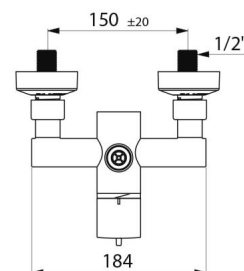

CARACTÉRISTIQUES TECHNIQUES

Mitigeur de douche thermostatique séquentiel SECURITHERM - Réf. H9640

Raccordement	3/4"
Technologie	Mitigeur thermostatique séquentiel SECURITHERM Securitouch
Largeur	184 mm
Débit	9 l/min
Butée de température	OUI
Finition	Laiton chromé
Normes	     