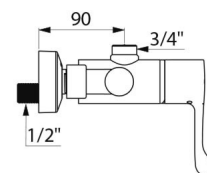

CARACTÉRISTIQUES TECHNIQUES

Mitigeur de douche thermostatique séquentiel SECURITHERM - Réf. H9640

Raccordement	3/4"
Technologie	Mitigeur thermostatique séquentiel SECURITHERM Securitouch
Largeur	184 mm
Débit	9 l/min
Butée de température	OUI
Finition	Laiton chromé
Normes	     