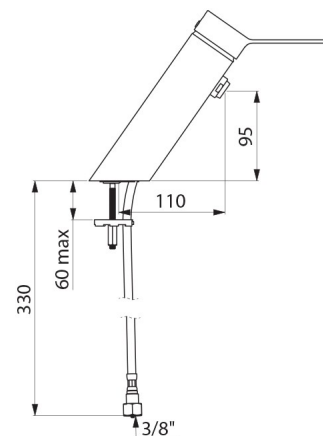

Mitigeur de lavabo à équilibrage de pression SECURITHERM EP BIOSAFE

Réf. 2621EP

Mitigeur mécanique monotrou sans bec H.95 L.110

Prix public indicatif HT France 2025 : 199,84 €

DESCRIPTION

Mitigeur de lavabo à équilibrage de pression SECURITHERM EP BIOSAFE
- Réf. 2621EP

Mitigeur de lavabo mécanique à équilibrage de pression sur gorge.
Mitigeur mécanique monotrou H.95 L.110.

Absence de bec : brise-jet hygiénique intégré au corps.

Cartouche céramique Ø 35 à équilibrage de pression avec butée de température maximale prééglée.

Sécurité antibrûlure totale : débit d'EC restreint en cas de coupure d'EF (et inversement).

Température constante quelles que soient les variations de pression et de débit dans le réseau.

Isolation thermique antibrûlure Securitouch.

Possibilité de réaliser aisément un choc thermique sans démontage de la manette ou coupure de l'alimentation en eau froide.

Mitigeur avec corps à intérieur lisse et à très faible contenance d'eau (limite les niches bactériennes).

Débit limité à 4 l/min à 3 bar.

Commande par manette pleine.

Sans tirette ni vidage.

Flexibles PEX F3/8" tournants avec filtres et clapets antiretour.

Fixation renforcée par 2 tiges Inox.

Mitigeur mécanique à équilibrage de pression SECURITHERM particulièrement adapté pour les établissements de santé, EHPAD, hôpitaux et cliniques.

Mitigeur monotrou adapté aux personnes à mobilité réduite (PMR).

Mitigeur garanti 30 ans.

Modèle également disponible en version avec raccords en tubes cuivres.

CARACTÉRISTIQUES TECHNIQUES

Mitigeur de lavabo à équilibrage de pression SECURITHERM EP BIOSAFE
- Réf. 2621EP