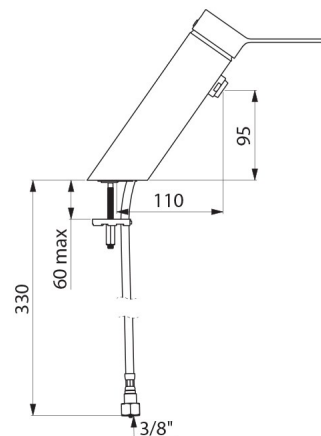

Mitigeur de lavabo à équilibrage de pression **SECURITHERM EP BIOSAFE**

Réf. 2621EP

Mitigeur mécanique monotrou sans bec H.95 L.110

Prix public indicatif HT France 2024 : 194,02 €

DESCRIPTION

Mitigeur de lavabo à équilibrage de pression SECURITHERM EP BIOSAFE
- Réf. 2621EP

Mitigeur de lavabo mécanique à équilibrage de pression sur gorge.

Mitigeur mécanique monotrou H.95 L.110.

Absence de bec : brise-jet hygiénique intégré au corps.

Cartouche céramique Ø 35 à équilibrage de pression avec butée de température maximale prééglée.

Sécurité antibrûlure totale : débit d'EC restreint en cas de coupure d'EF (et inversement).

Température constante quelles que soient les variations de pression et de débit dans le réseau.

Isolation thermique antibrûlure Securitouch.

Possibilité de réaliser aisément un choc thermique sans démontage de la manette ou coupure de l'alimentation en eau froide.

Mitigeur avec corps à intérieur lisse et à très faible contenance d'eau (limite les niches bactériennes).

Débit limité à 4 l/min à 3 bar.

Commande par manette pleine.

Sans tirette ni vidage.

Flexibles PEX F3/8" tournants avec filtres et clapets antiretour.

Fixation renforcée par 2 tiges Inox.

Mitigeur mécanique à équilibrage de pression SECURITHERM particulièrement adapté pour les établissements de santé, EHPAD, hôpitaux et cliniques.

Mitigeur monotrou adapté aux personnes à mobilité réduite (PMR).

Mitigeur garanti 30 ans.

Modèle également disponible en version avec raccords en tubes cuivres.

CARACTÉRISTIQUES TECHNIQUES

Mitigeur de lavabo à équilibrage de pression SECURITHERM EP BIOSAFE
- Réf. 2621EP