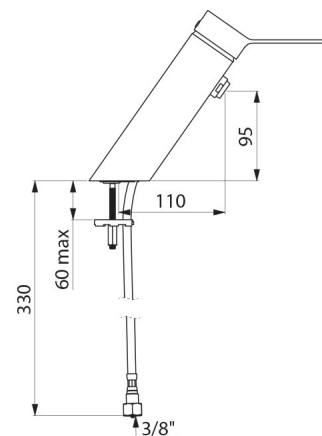

Mitigeur de lavabo à équilibrage de pression SECURITHERM EP BIOSAFE

Réf. 2621EP

Mitigeur mécanique monotrou sans bec H.95 L.110

Prix public indicatif HT France 2025 : 199,84 €

DESCRIPTION

Mitigeur de lavabo à équilibrage de pression SECURITHERM EP BIOSAFE
- Réf. 2621EP

Mitigeur de lavabo mécanique à équilibrage de pression sur gorge.
Mitigeur mécanique monotrou H.95 L.110.

Absence de bec : brise-jet hygiénique intégré au corps.

Cartouche céramique Ø 35 à équilibrage de pression avec butée de température maximale prééglée.

Sécurité antibrûlure totale : débit d'EC restreint en cas de coupure d'EF (et inversement).

Température constante quelles que soient les variations de pression et de débit dans le réseau.

Isolation thermique antibrûlure Securitouch.

Possibilité de réaliser aisément un choc thermique sans démontage de la manette ou coupure de l'alimentation en eau froide.

Mitigeur avec corps à intérieur lisse et à très faible contenance d'eau (limite les niches bactériennes).

Débit limité à 4 l/min à 3 bar.

Commande par manette pleine.

Sans tirette ni vidage.

Flexibles PEX F3/8" tournants avec filtres et clapets antiretour.

Fixation renforcée par 2 tiges Inox.

Mitigeur mécanique à équilibrage de pression SECURITHERM particulièrement adapté pour les établissements de santé, EHPAD, hôpitaux et cliniques.

Mitigeur monotrou adapté aux personnes à mobilité réduite (PMR).

Mitigeur garanti 30 ans.

Modèle également disponible en version avec raccords en tubes cuivres.

CARACTÉRISTIQUES TECHNIQUES

Mitigeur de lavabo à équilibrage de pression SECURITHERM EP BIOSAFE
- Réf. 2621EP