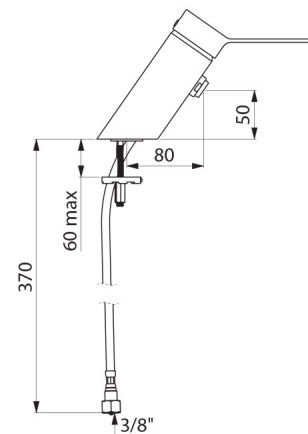

Raccordement	F3/8"
Technologie	Mitigeur mécanique SECURITHERM EP BIOSAFE
Hauteur de goutte	50 mm
Longueur de bec	80 mm
Débit	4 l/min à 3 bar
Butée de température	OUI
Normes	ACS      
Garantie	

AVANTAGES

Débit restreint de l'EC en cas de coupure d'EF

Hygiène maximale : mitigeur sans bec

Fonction choc thermique sans démontage du levier

Hygiène : corps à très faible contenance d'eau

Réparabilité