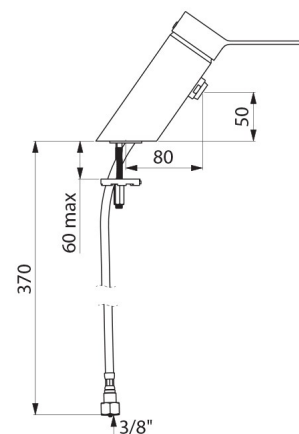

Raccordement	F3/8"
Technologie	Mitigeur mécanique SECURITHERM EP BIOSAFE
Hauteur de goutte	50 mm
Longueur de bec	80 mm
Débit	4 l/min à 3 bar
Butée de température	OUI
Normes	ACS      
Garantie	

AVANTAGES

Débit restreint de l'EC en cas de coupure d'EF

Hygiène maximale : mitigeur sans bec

Fonction choc thermique sans démontage du levier

Hygiène : corps à très faible contenance d'eau

Réparabilité