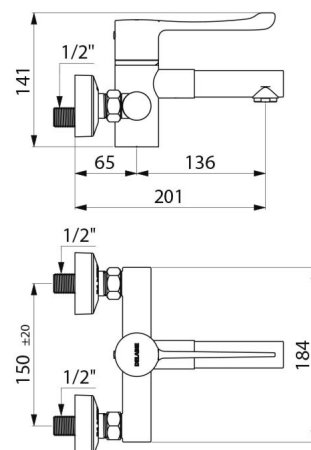

CARACTÉRISTIQUES TECHNIQUES

Mitigeur de lavabo thermostatique séquentiel mural SECURITHERM - Réf. H9611

Raccordement	M1/2"
Technologie	Mitigeur séquentiel SECURITHERM Securitouch
Profondeur	201 mm
Longueur de bec	136 mm
Débit	7 l/min
Butée de température	OUI
Finition	Laiton chromé
Normes	ACS  