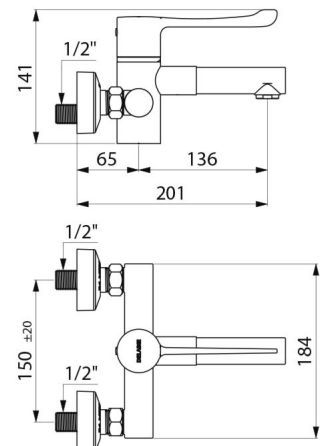

Mitigeur de lavabo thermostatique séquentiel mural SECURITHERM

Réf. H9611

Mitigeur thermostatique séquentiel mural

Prix public indicatif HT France 2025 : 503,14 €

DESCRIPTION

Mitigeur de lavabo thermostatique séquentiel mural SECURITHERM -
Réf. H9611

Mitigeur d'évier thermostatique SECURITHERM mural.
Mitigeur thermostatique séquentiel : ouverture et fermeture sur l'eau froide.
Aucun risque d'intercommunication entre l'eau chaude et l'eau froide.
Absence de clapet antiretour sur les arrivées.
Mitigeur mural livré avec 2 becs déclinables en Inox L.136mm.
Sécurité antibrûlure : fermeture automatique en cas de coupure d'eau froide ou d'eau chaude.
Isolation thermique antibrûlure Securitouch.
Cartouche thermostatique séquentielle antitartre pour réglage séquentiel du débit et de la température.
Température réglable de l'eau froide jusqu'à 40°C avec butée de température engagée à 40°C.
Possibilité de réaliser chocs thermique et chimique.
Corps et bec à intérieur lisse et à faible contenance d'eau.
Débit régulé à 7 l/min.
Corps en laiton chromé.
Commande sans contact manuel avec Levier Hygiène L.146.
Mitigeur avec entraxe 150 mm livré avec raccords muraux excentrés STOP/CHECK M1/2" M3/4" adaptés aux contraintes des hôpitaux.
Mitigeur thermostatique particulièrement adapté pour les établissements de santé, EHPAD, hôpitaux et cliniques.
Mitigeur séquentiel adapté aux personnes à mobilité réduite (PMR).
Mitigeur garanti 30 ans.

CARACTÉRISTIQUES TECHNIQUES

Mitigeur de lavabo thermostatique séquentiel mural SECURITHERM -
Réf. H9611

Raccordement	M1/2"
Technologie	Mitigeur séquentiel SECURITHERM Securitouch
Profondeur	201 mm
Longueur de bec	136 mm
Débit	7 l/min
Butée de température	OUI
Finition	Laiton chromé
Normes	ACS