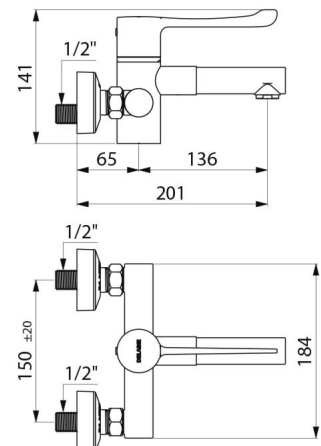

Mitigeur de lavabo thermostatique séquentiel mural SECURITHERM

Réf. H9611

Mitigeur thermostatique séquentiel mural

Prix public indicatif HT France 2025 : 503,14 €

DESCRIPTION

Mitigeur de lavabo thermostatique séquentiel mural SECURITHERM - Réf. H9611

Mitigeur d'évier thermostatique SECURITHERM mural.
Mitigeur thermostatique séquentiel : ouverture et fermeture sur l'eau froide. Aucun risque d'intercommunication entre l'eau chaude et l'eau froide. Absence de clapet antiretour sur les arrivées.
Mitigeur mural livré avec 2 becs déclinables en Inox L.136mm.
Sécurité antibrûlure : fermeture automatique en cas de coupure d'eau froide ou d'eau chaude.
Isolation thermique antibrûlure Securitouch.
Cartouche thermostatique séquentielle antitartre pour réglage séquentiel du débit et de la température.
Température réglable de l'eau froide jusqu'à 40°C avec butée de température engagée à 40°C.
Possibilité de réaliser chocs thermique et chimique.
Corps et bec à intérieur lisse et à faible contenance d'eau.
Débit régulé à 7 l/min.
Corps en laiton chromé.
Commande sans contact manuel avec Levier Hygiène L.146.
Mitigeur avec entraxe 150 mm livré avec raccords muraux excentrés STOP/CHECK M1/2" M3/4" adaptés aux contraintes des hôpitaux.
Mitigeur thermostatique particulièrement adapté pour les établissements de santé, EHPAD, hôpitaux et cliniques.
Mitigeur séquentiel adapté aux personnes à mobilité réduite (PMR).
Mitigeur garanti 30 ans.

CARACTÉRISTIQUES TECHNIQUES

Mitigeur de lavabo thermostatique séquentiel mural SECURITHERM - Réf. H9611

Raccordement	M1/2"
Technologie	Mitigeur séquentiel SECURITHERM Securitouch
Profondeur	201 mm
Longueur de bec	136 mm
Débit	7 l/min
Butée de température	OUI
Finition	Laiton chromé
Normes	ACS