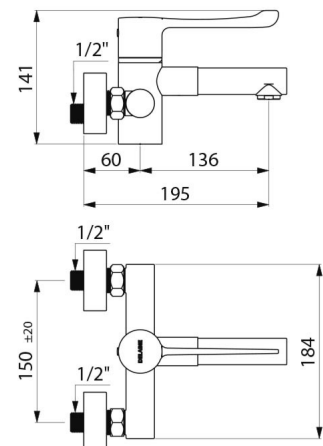

CARACTÉRISTIQUES TECHNIQUES

Mitigeur de lavabo thermostatique séquentiel mural SECURITHERM - Réf. H9611S

Raccordement	M1/2"
Technologie	Mitigeur séquentiel SECURITHERM Securitouch
Profondeur	195 mm
Longueur de bec	136 mm
Débit	7 l/min
Butée de température	OUI
Finition	Laiton chromé
Normes	ACS  