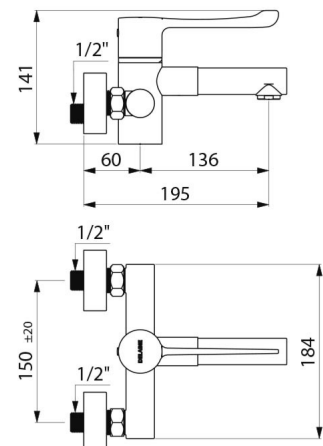

## CARACTÉRISTIQUES TECHNIQUES

Mitigeur de lavabo thermostatique séquentiel mural SECURITHERM - Réf. H9611S

Raccordement	M1/2"
Technologie	Mitigeur séquentiel SECURITHERM Securitouch
Profondeur	195 mm
Longueur de bec	136 mm
Débit	7 l/min
Butée de température	OUI
Finition	Laiton chromé
Normes	ACS  