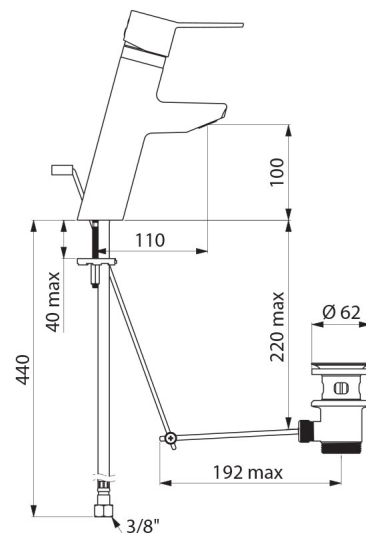

AVANTAGES

Débit restreint de l'EC en cas de coupure d'EF

Hygiène : corps à très faible contenance d'eau

Fonction choc thermique sans démontage du levier

Butée de température maximale pré réglée