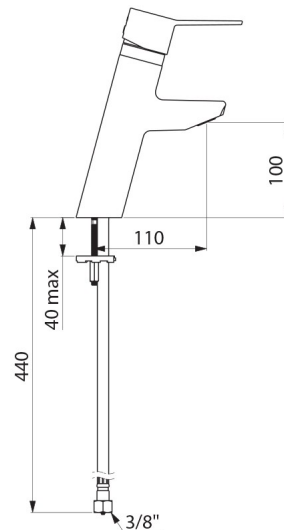

AVANTAGES

Débit d'EC restreint en cas de coupure d'EF

Hygiène : corps à très faible contenance d'eau

Fonction choc thermique sans démontage du levier

Butée de température maximale pré réglée