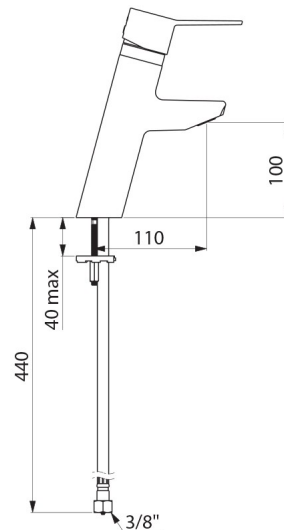

Mitigeur de lavabo à équilibrage de pression SECURITHERM EP BIOSAFE

Réf. 2921TEP

Mitigeur mécanique monotrou H.100 L.110

Prix public indicatif HT France 2024 : 231,38 €

DESCRIPTION

Mitigeur de lavabo à équilibrage de pression SECURITHERM EP BIOSAFE
- Réf. 2921TEP

Mitigeur de lavabo mécanique à équilibrage de pression sur gorge. Mitigeur monotrou avec bec H.100 L.110 équipé d'une sortie BIOSAFE hygiénique.

Bec adapté à la pose d'un filtre terminal BIOFIL.

Cartouche céramique Ø 35 à équilibrage de pression avec butée de température maximale pré réglée.

Sécurité antibrûlure totale : débit d'EC restreint en cas de coupure d'EF (et inversement).

Température constante quelles que soient les variations de pression et de débit dans le réseau.

Bec avec tube à intérieur lisse, sans niche bactérienne, et à très faible contenance d'eau.

La vitesse de l'eau dans ce tube réduit considérablement le développement du biofilm.

Possibilité de réaliser aisément un choc thermique sans démontage de la manette ni coupure de l'alimentation en eau froide.

Corps à très faible contenance d'eau (limite les niches bactériennes).

Débit régulé à 5 l/min.

Commande par manette pleine.

Sans tirette ni vidage.

Flexibles PEX F3/8" tournants avec filtres et clapets antiretour.

Fixation renforcée par 2 tiges Inox.

Mitigeur mécanique à équilibrage de pression SECURITHERM particulièrement adapté pour les établissements de santé, EHPAD, hôpitaux et cliniques.

Mitigeur monotrou adapté aux personnes à mobilité réduite (PMR).

Mitigeur garanti 30 ans.

CARACTÉRISTIQUES TECHNIQUES

Mitigeur de lavabo à équilibrage de pression SECURITHERM EP BIOSAFE
- Réf. 2921TEP