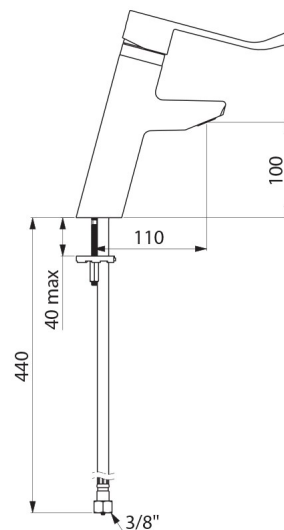

Mitigeur de lavabo à équilibrage de pression SECURITHERM EP BIOSAFE

Réf. 2921LEP

Mitigeur mécanique monotrou H.100 L.110

Prix public indicatif HT France 2025 : 250,23 €

DESCRIPTION

Mitigeur de lavabo à équilibrage de pression SECURITHERM EP BIOSAFE
- Réf. 2921LEP

Mitigeur de lavabo mécanique à équilibrage de pression sur gorge.
Mitigeur monotrou avec bec H.100 L.110 équipé d'une sortie BIOSAFE hygiénique.

Bec adapté à la pose d'un filtre terminal BIOFIL.

Cartouche céramique Ø 35 à équilibrage de pression avec butée de température maximale prééglée.

Sécurité antibrûlure totale : débit d'EC restreint en cas de coupure d'EF (et inversement).

Température constante quelles que soient les variations de pression et de débit dans le réseau.

Bec avec tube à intérieur lisse, sans niche bactérienne, et à très faible contenance d'eau.

La vitesse de l'eau dans ce tube réduit considérablement le développement du biofilm.

Possibilité de réaliser aisément un choc thermique sans démontage de la manette ni coupure de l'alimentation en eau froide.

Corps à très faible contenance d'eau (limite les niches bactériennes).

Débit régulé à 5 l/min.

Commande par levier Hygiène L.150.

Sans tirette ni vidage.

Flexibles PEX F3/8" tournants avec filtres et clapets antiretour.

Fixation renforcée par 2 tiges Inox.

Mitigeur mécanique à équilibrage de pression SECURITHERM particulièrement adapté pour les établissements de santé, EHPAD, hôpitaux et cliniques.

Mitigeur monotrou adapté aux personnes à mobilité réduite (PMR).

Mitigeur garanti 30 ans.

CARACTÉRISTIQUES TECHNIQUES

Mitigeur de lavabo à équilibrage de pression SECURITHERM EP BIOSAFE
- Réf. 2921LEP