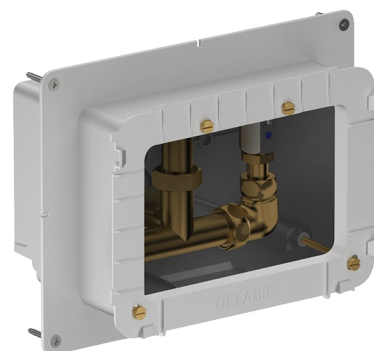

Boîtier d'encastrement étanche pour SECURITHERM de douche

Réf. 792BOX

Étanche, kit 1/2

Prix public indicatif HT France 2025 : 203,44 €

DESCRIPTION

Boîtier d'encastrement étanche pour SECURITHERM de douche - Réf. 792BOX

Boîtier d'encastrement étanche kit 1/2 :
 Pour mitigeur de douche thermostatique.
 Épaisseur de parement réglable de 16 à 30 mm.
 Garantie 30 ans.
 À commander avec la plaque de commande seule référence 792218 ou l'ensemble de douche référence 792219.

AVANTAGES

Installation encastrable dans le mur

Système testé à plus de 500 000 manœuvres

Boîtier 100% étanche

CARACTÉRISTIQUES TECHNIQUES

Boîtier d'encastrement étanche pour SECURITHERM de douche - Réf. 792BOX

Raccordement	1/2"
Technologie	Électronique et temporisée
Hauteur	140 mm
Profondeur	130 mm
Longueur	260 mm
Largeur	200 mm
Normes	ACS  
Garantie	