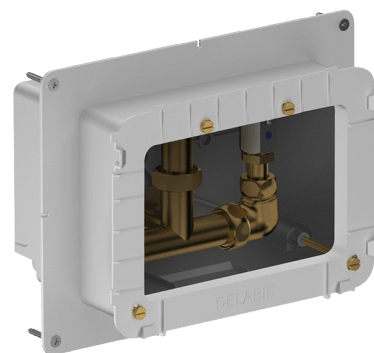

Boîtier d'encastrement étanche pour SECURITHERM de douche

Réf. 792BOX

Étanche, kit 1/2

Prix public indicatif HT France 2024 : 197,51 €

DESCRIPTION

Boîtier d'encastrement étanche pour SECURITHERM de douche - Réf. 792BOX

Boîtier d'encastrement étanche kit 1/2 :
 Pour mitigeur de douche thermostatique.
 Épaisseur de parement réglable de 16 à 30 mm.
 Garantie 30 ans.
 À commander avec les plaques de commande de références : 792452, 792459, 792218 ou 792219.

AVANTAGES

Installation encastrable dans le mur

Système testé à plus de 500 000 manœuvres

Boîtier 100% étanche

CARACTÉRISTIQUES TECHNIQUES

Boîtier d'encastrement étanche pour SECURITHERM de douche - Réf. 792BOX

Raccordement	1/2"
Technologie	Électronique et temporisée
Hauteur	140 mm
Profondeur	130 mm
Longueur	260 mm
Largeur	200 mm
Normes	ACS  
Garantie	