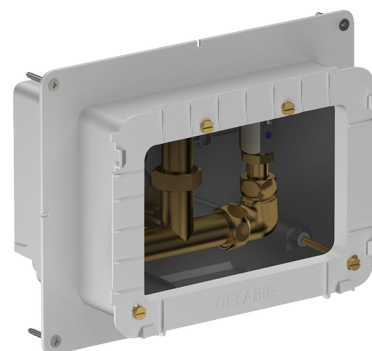

## Boîtier d'encastrement étanche pour SECURITHERM de douche

Réf. 792BOX

Étanche, kit 1/2

Prix public indicatif HT France 2025 : 203,44 €

### DESCRIPTION

Boîtier d'encastrement étanche pour SECURITHERM de douche - Réf. 792BOX

Boîtier d'encastrement étanche kit 1/2 :  
 Pour mitigeur de douche thermostatique.  
 Épaisseur de parement réglable de 16 à 30 mm.  
 Garantie 30 ans.  
 À commander avec les plaques de commande de références : 792452, 792459, 792218 ou 792219.

### AVANTAGES

Installation encastrable dans le mur

Système testé à plus de 500 000 manœuvres

Boîtier 100% étanche

### CARACTÉRISTIQUES TECHNIQUES

Boîtier d'encastrement étanche pour SECURITHERM de douche - Réf. 792BOX

Raccordement	1/2"
Technologie	Électronique et temporisée
Hauteur	140 mm
Profondeur	130 mm
Longueur	260 mm
Largeur	200 mm
Normes	ACS  
Garantie	