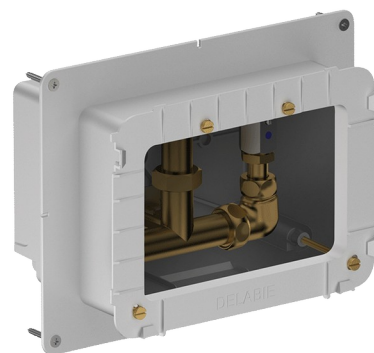

## Boîtier d'encastrement étanche pour SECURITHERM de douche

Réf. 792BOX

Étanche, kit 1/2

Prix public indicatif HT France 2025 : 203,44 €

### DESCRIPTION

Boîtier d'encastrement étanche pour SECURITHERM de douche - Réf. 792BOX

Boîtier d'encastrement étanche kit 1/2 :  
 Pour mitigeur de douche thermostatique.  
 Épaisseur de parement réglable de 16 à 30 mm.  
 Garantie 30 ans.  
 À commander avec les plaques de commande de références : 792452, 792459, 792218 ou 792219.

### AVANTAGES

Installation encastrable dans le mur

Système testé à plus de 500 000 manœuvres

Boîtier 100% étanche

### CARACTÉRISTIQUES TECHNIQUES

Boîtier d'encastrement étanche pour SECURITHERM de douche - Réf. 792BOX

Raccordement	1/2"
Technologie	Électronique et temporisée
Hauteur	140 mm
Profondeur	130 mm
Longueur	260 mm
Largeur	200 mm
Normes	ACS  
Garantie	