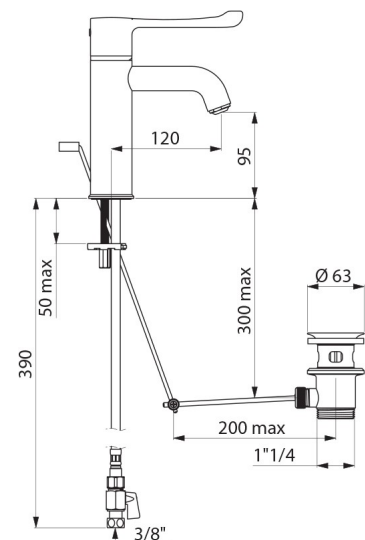

Mitigeur de lavabo thermostatique séquentiel SECURITHERM

Réf. H9601

Mitigeur thermostatique monotrou séquentiel H.95 L.120

Prix public indicatif HT France 2025 : 360,00 €

DESCRIPTION

Mitigeur de lavabo thermostatique séquentiel SECURITHERM - Réf. H9601

Mitigeur de lavabo thermostatique SECURITHERM sur gorge.
Mitigeur thermostatique séquentiel : ouverture et fermeture sur l'eau froide. Aucun risque d'intercommunication entre l'eau chaude et l'eau froide. Absence de clapet antiretour sur les arrivées.
Mitigeur monotrou avec bec courbé H.95 L.120 équipé d'un brise-jet hygiénique sans rétention d'impuretés et résistant aux chocs thermiques.
Sécurité antibrûlure : fermeture automatique en cas de coupure d'eau froide ou d'eau chaude.
Isolation thermique antibrûlure Securitouch.
Cartouche thermostatique séquentielle antitartre pour réglage monocommande du débit et de la température.
Température réglable de l'eau froide jusqu'à 40°C avec butée de température engagée à 40°C.
Possibilité de réaliser chocs thermique et chimique.
Corps et bec à intérieur lisse et à faible contenance d'eau.
Débit limité à 5 l/min à 3 bar.
Commande sans contact manuel par levier Hygiène L.146.
Tirette ergonomique et vidage 1"1/4 en laiton.
Flexibles PEX F3/8" fournis avec robinets d'arrêt en laiton chromé.
Fixation renforcée par 2 tiges Inox.
Mitigeur thermostatique particulièrement adapté pour les établissements de santé, EHPAD, hôpitaux et cliniques.
Mitigeur séquentiel adapté aux personnes à mobilité réduite (PMR).
Mitigeur conforme aux exigences de la norme NF Médical.
Mitigeur garanti 30 ans.

CARACTÉRISTIQUES TECHNIQUES

Mitigeur de lavabo thermostatique séquentiel SECURITHERM - Réf. H9601