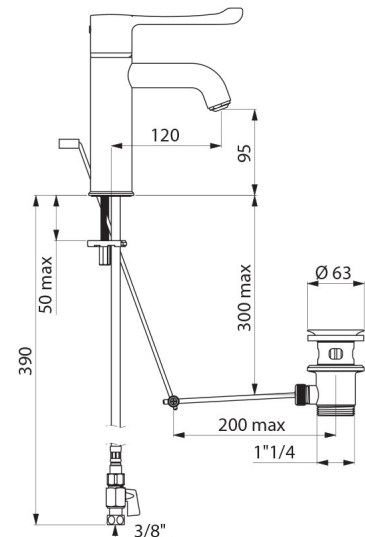

Mitigeur de lavabo thermostatique séquentiel SECURITHERM

Réf. H9601

Mitigeur thermostatique monotrou séquentiel H.95 L.120

Prix public indicatif HT France 2024 : 390,73 €

DESCRIPTION

Mitigeur de lavabo thermostatique séquentiel SECURITHERM - Réf. H9601

Mitigeur de lavabo thermostatique SECURITHERM sur gorge.
Mitigeur thermostatique séquentiel : ouverture et fermeture sur l'eau froide. Aucun risque d'intercommunication entre l'eau chaude et l'eau froide. Absence de clapet antiretour sur les arrivées.
Mitigeur monotrou avec bec courbé H.95 L.120 équipé d'un brise-jet hygiénique sans rétention d'impuretés et résistant aux chocs thermiques.
Sécurité antibrûlure : fermeture automatique en cas de coupure d'eau froide ou d'eau chaude.
Isolation thermique antibrûlure Securitouch.
Cartouche thermostatique séquentielle antitartre pour réglage monocommande du débit et de la température.
Température réglable de l'eau froide jusqu'à 40°C avec butée de température engagée à 40°C.
Possibilité de réaliser chocs thermique et chimique.
Corps et bec à intérieur lisse et à faible contenance d'eau.
Débit limité à 5 l/min à 3 bar.
Commande sans contact manuel par levier Hygiène L.146.
Tirette ergonomique et vidage 1"1/4 en laiton.
Flexibles PEX F3/8" fournis avec robinets d'arrêt en laiton chromé.
Fixation renforcée par 2 tiges Inox.
Mitigeur thermostatique particulièrement adapté pour les établissements de santé, EHPAD, hôpitaux et cliniques.
Mitigeur séquentiel adapté aux personnes à mobilité réduite (PMR).
Mitigeur conforme aux exigences de la norme NF Médical.
Mitigeur garanti 30 ans.

CARACTÉRISTIQUES TECHNIQUES

Mitigeur de lavabo thermostatique séquentiel SECURITHERM - Réf. H9601