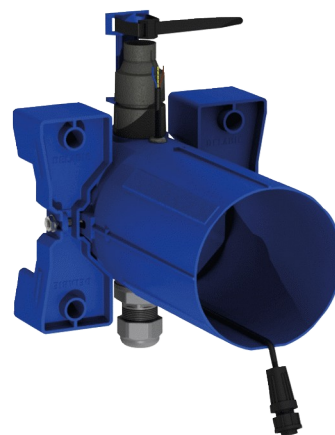

# Boîtier encastré étanche pour TEMPOMATIC 4 urinoir

Réf. 430SBOX

Pour robinetterie automatique d'urinoir

Prix public indicatif HT France 2024 : 137,69 €

## DESCRIPTION

**Boîtier encastré étanche pour TEMPOMATIC 4 urinoir - Réf. 430SBOX**

Boîtier d'encastrement étanche pour robinet électronique d'urinoir, kit 1/2 : Compatible alimentation sur secteur 230/6 V (câble et transformateur fournis).

Collerette avec joint d'étanchéité.

Raccordement hydraulique par l'extérieur et maintenance par l'avant.

Installation modulable (rails, mur plein, panneau).

Compatible avec les parements de 10 à 120 mm (en respectant la profondeur d'encastrement minimum de 83 mm).

Adaptable tuyaux d'alimentation standard ou "pipe in pipe".

Robinetterie configurée pour une purge des réseaux sécurisée sans élément sensible, et accessoires de raccordement.

Raccordement avec nez de jonction Ø 35 (pour urinoirs standard) ou avec raccord laiton 1/2" (pour urinoirs avec alimentation par flexible).