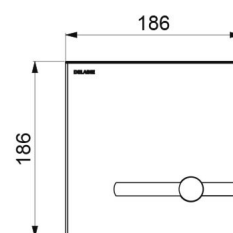

AVANTAGES

Hygiène totale : absence de contact manuel

Chasse directe : pas de stagnation d'eau

Déclenchement volontaire ou automatique

Alimentation par piles 123 Lithium 6 V