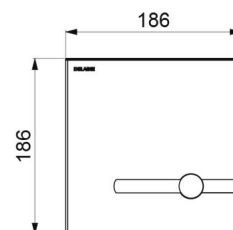

Plaque de commande TEMPOMATIC bicommande pour WC

Réf. 464000

Robinet automatique bicommande sur secteur à encastrer - Pour WC

Prix public indicatif HT France 2025 : 523,45 €

DESCRIPTION

Plaque de commande TEMPOMATIC bicommande pour WC - Réf. 464000

Robinet électronique de chasse directe encastrable TEMPOMATIC bicommande, kit 2/2 :

Système de chasse d'eau sans réservoir : par connexion directe à la canalisation.

Alimentation sur secteur 230/6 V (câble et transformateur fournis).
Plaque Inox brossé 186 x 186 mm et bouton en métal chromé avec électronique embarquée.

Fixation mécanique de la plaque de commande.

Robinet TEMPOMATIC F3/4" compatible l'eau de mer, l'eau de pluie et l'eau grise.

Détecteur de présence infrarouge antichoc.

Prise en compte après 10 secondes de présence.

Deux modes de déclenchement :

- Sans contact : la chasse se déclenche automatiquement au départ de l'utilisateur et assure un rinçage de la cuvette entre chaque utilisateur.

- Par appui sur le bouton poussoir antiblocage autonome.

La chasse fonctionne en cas de coupure de courant.

Rinçage automatique "intelligent" : adaptation du volume de chasse en fonction de l'usage - 3 l présence courte, 6 l présence longue - (ajustable 2 l/4 l ou 5 l/9 l).

3 programmes (volume de rinçage réglable selon le type de cuvette WC).

Rinçage périodique hygiénique toutes les 24 h (réglable à 12 h ou OFF) après la dernière utilisation.

Diamètre d'alimentation : Ø 20 mm intérieur en tout point minimum.

Débit de base : 1 l/sec à 1 bar dynamique.

Adapté aux cuvettes WC sans bride sans réglage de débit et aux PMR.

Garantie 30 ans.

A commander avec les références de bâti-support 564000 ou 564005, ou avec le boîtier d'encastrement 464SBOX.

CARACTÉRISTIQUES TECHNIQUES