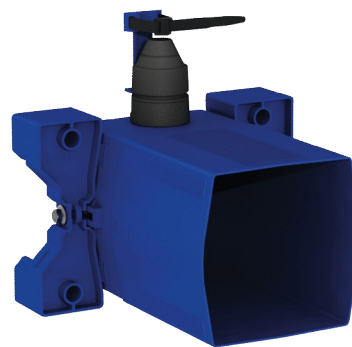

Boîtier d'encastrement étanche pour TEMPOMATIC WC

Réf. 464SBOX

Sur secteur, Kit 1/2

Prix public indicatif HT France 2024 : 152,47 €

DESCRIPTION

Boîtier d'encastrement étanche pour TEMPOMATIC WC - Réf. 464SBOX

Boîtier d'encastrement étanche, kit 1/2 :
 Pour système de chasse d'eau sans réservoir : par connexion directe à la canalisation.
 Compatible avec robinetterie électronique pour WC.
 Compatible alimentation sur secteur 230/6 V (câble et transformateur fournis).
 Colerette avec joint d'étanchéité.
 Raccordement hydraulique par l'extérieur et maintenance par l'avant.
 Installation modulable (rails, mur plein, panneau).
 Compatible avec les parements de 10 à 120 mm (en respectant la profondeur d'encastrement minimum de 93 mm).
 Adaptable tuyaux d'alimentation standard ou "pipe in pipe".
 Robinet d'arrêt et de réglage de débit, module de déclenchement et électronique intégrés et accessibles par l'avant.
 Protection antisiphonique à l'intérieur du boîtier.
 Purge du réseau sécurisée sans élément sensible.
 Sortie avec douille pour tube PVC Ø26/32.
 Garantie 30 ans.
 A commander avec les plaques de commande de références 464000, 464050, 465000 ou 465050.

CARACTÉRISTIQUES TECHNIQUES

Boîtier d'encastrement étanche pour TEMPOMATIC WC - Réf. 464SBOX

Raccordement	F3/4"
Hauteur	150 mm
Profondeur	93 à 190 mm
Largeur	225 mm
Normes	
Garantie	

AVANTAGES

-  Installation encastrable aisée
-  Boîtier 100% étanche
-  Adaptable à l'épaisseur de cloison
-  Compatibilité alimentation secteur