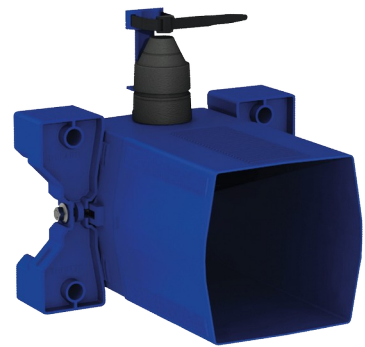

# Boîtier d'encastrement étanche pour TEMPOMATIC WC

Réf. 464SBOX

Sur secteur, Kit 1/2

Prix public indicatif HT France 2025 : 157,04 €

## DESCRIPTION

**Boîtier d'encastrement étanche pour TEMPOMATIC WC - Réf. 464SBOX**

Boîtier d'encastrement étanche, kit 1/2 :  
 Pour système de chasse d'eau sans réservoir : par connexion directe à la canalisation.  
 Compatible avec robinetterie électronique pour WC.  
 Compatible alimentation sur secteur 230/6 V (câble et transformateur fournis).  
 Colletette avec joint d'étanchéité.  
 Raccordement hydraulique par l'extérieur et maintenance par l'avant.  
 Installation modulable (rails, mur plein, panneau).  
 Compatible avec les parements de 10 à 120 mm (en respectant la profondeur d'encastrement minimum de 93 mm).  
 Adaptable tuyaux d'alimentation standard ou "pipe in pipe".  
 Robinet d'arrêt et de réglage de débit, module de déclenchement et électronique intégrés et accessibles par l'avant.  
 Protection antisiphonique à l'intérieur du boîtier.  
 Purge du réseau sécurisée sans élément sensible.  
 Sortie avec douille pour tube PVC Ø26/32.  
 Garantie 30 ans.  
 A commander avec les plaques de commande de références 464000, 464050, 465000 ou 465050.

## CARACTÉRISTIQUES TECHNIQUES

**Boîtier d'encastrement étanche pour TEMPOMATIC WC - Réf. 464SBOX**

Raccordement	F3/4"
Hauteur	150 mm
Profondeur	93 à 190 mm
Largeur	225 mm
Normes	 
Garantie	