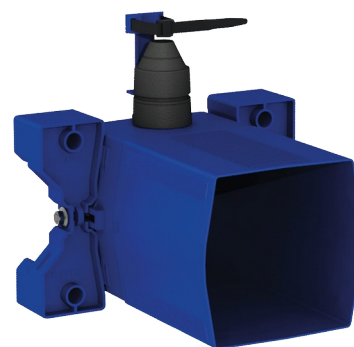

Boîtier d'encastrement étanche pour TEMPOMATIC WC

Réf. 464SBOX

Sur secteur, Kit 1/2

Prix public indicatif HT France 2025 : 157,04 €

DESCRIPTION

Boîtier d'encastrement étanche pour TEMPOMATIC WC - Réf. 464SBOX

Boîtier d'encastrement étanche, kit 1/2 :
 Pour système de chasse d'eau sans réservoir : par connexion directe à la canalisation.
 Compatible avec robinetterie électronique pour WC.
 Compatible alimentation sur secteur 230/6 V (câble et transformateur fournis).
 Colletette avec joint d'étanchéité.
 Raccordement hydraulique par l'extérieur et maintenance par l'avant.
 Installation modulable (rails, mur plein, panneau).
 Compatible avec les parements de 10 à 120 mm (en respectant la profondeur d'encastrement minimum de 93 mm).
 Adaptable tuyaux d'alimentation standard ou "pipe in pipe".
 Robinet d'arrêt et de réglage de débit, module de déclenchement et électronique intégrés et accessibles par l'avant.
 Protection antisiphonique à l'intérieur du boîtier.
 Purge du réseau sécurisée sans élément sensible.
 Sortie avec douille pour tube PVC Ø26/32.
 Garantie 30 ans.
 A commander avec les plaques de commande de références 464000, 464050, 465000 ou 465050.

CARACTÉRISTIQUES TECHNIQUES

Boîtier d'encastrement étanche pour TEMPOMATIC WC - Réf. 464SBOX

Raccordement	F3/4"
Hauteur	150 mm
Profondeur	93 à 190 mm
Largeur	225 mm
Normes	 
Garantie	

AVANTAGES

-  Installation encastrable aisée
-  Boîtier 100% étanche
-  Adaptable à l'épaisseur de cloison
-  Compatibilité alimentation secteur