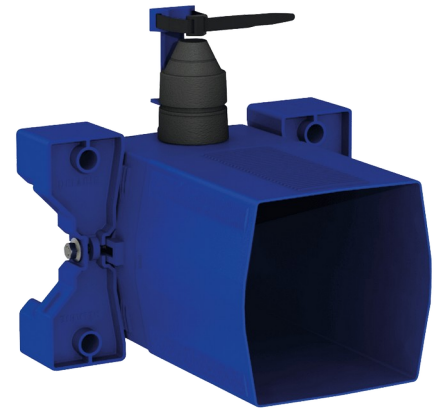

# Boîtier d'encastrement étanche pour TEMPOFLUX 3 WC

Réf. 763BOX

Pour robinetterie temporisée de WC - Kit 1/2

Prix public indicatif HT France 2025 : 130,86 €

## DESCRIPTION

**Boîtier d'encastrement étanche pour TEMPOFLUX 3 WC - Réf. 763BOX**

Boîtier d'encastrement étanche, kit 1/2 :  
 Pour système de chasse d'eau sans réservoir par connexion directe à la canalisation.  
 Compatible avec robinetterie temporisée pour WC.  
 Colletette avec joint d'étanchéité.  
 Raccordement hydraulique par l'extérieur et maintenance par l'avant.  
 Installation modulable (rails, mur plein, panneau).  
 Compatible avec les parements de 10 à 120 mm (en respectant la profondeur d'encastrement minimum de 93 mm).  
 Adaptable tuyaux d'alimentation standard ou "pipe in pipe".  
 Robinet d'arrêt et de réglage de débit, module de déclenchement et cartouche intégrés et accessibles par l'avant.  
 Protection antisiphonique à l'intérieur du boîtier.  
 Purge du réseau sécurisée sans élément sensible.  
 Sortie avec douille pour tube PVC Ø 26/32.  
 Garantie 30 ans.  
 A commander avec les plaques de commande de références 763000, 763040, 763041ou 763030.

## AVANTAGES

Installation encastrable aisée

Boîtier 100% étanche

Adaptable à l'épaisseur de cloison

## CARACTÉRISTIQUES TECHNIQUES

**Boîtier d'encastrement étanche pour TEMPOFLUX 3 WC - Réf. 763BOX**

Raccordement	F3/4"
Technologie	Temporisée
Hauteur	150 mm
Profondeur	93 à 190 mm
Largeur	225 mm
Normes	 
Garantie	