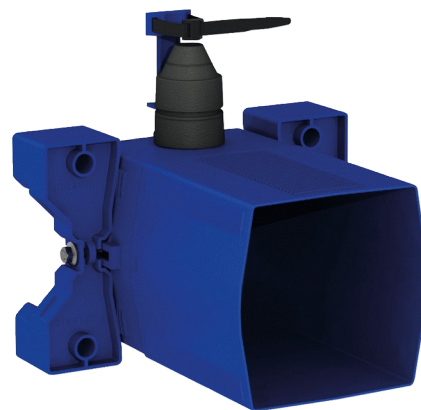

Boîtier d'encastrement étanche pour TEMPOFLUX 3 WC

Réf. 763BOX

Pour robinetterie temporisée de WC - Kit 1/2

Prix public indicatif HT France 2024 : 127,05 €

DESCRIPTION

Boîtier d'encastrement étanche pour TEMPOFLUX 3 WC - Réf. 763BOX

Boîtier d'encastrement étanche, kit 1/2 :
 Pour système de chasse d'eau sans réservoir par connexion directe à la canalisation.
 Compatible avec robinetterie temporisée pour WC.
 Colerette avec joint d'étanchéité.
 Raccordement hydraulique par l'extérieur et maintenance par l'avant.
 Installation modulable (rails, mur plein, panneau).
 Compatible avec les parements de 10 à 120 mm (en respectant la profondeur d'encastrement minimum de 93 mm).
 Adaptable tuyaux d'alimentation standard ou "pipe in pipe".
 Robinet d'arrêt et de réglage de débit, module de déclenchement et cartouche intégrés et accessibles par l'avant.
 Protection antisiphonique à l'intérieur du boîtier.
 Purge du réseau sécurisée sans élément sensible.
 Sortie avec douille pour tube PVC Ø 26/32.
 Garantie 30 ans.
 A commander avec les plaques de commande de références 763000, 763040, 763041ou 763030.

AVANTAGES

-  Installation encastrable aisée
-  Boîtier 100% étanche
-  Adaptable à l'épaisseur de cloison

CARACTÉRISTIQUES TECHNIQUES

Boîtier d'encastrement étanche pour TEMPOFLUX 3 WC - Réf. 763BOX

Raccordement	F3/4"
Technologie	Temporisée
Hauteur	150 mm
Profondeur	93 à 190 mm
Largeur	225 mm
Normes	 
Garantie	