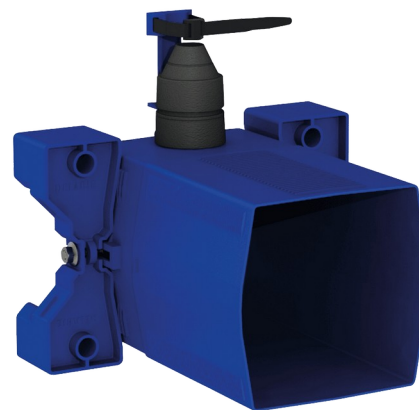

# Boîtier d'encastrement étanche pour TEMPOFLUX 3 WC

Réf. 763BOX

Pour robinetterie temporisée de WC - Kit 1/2

Prix public indicatif HT France 2025 : 130,86 €

## DESCRIPTION

Boîtier d'encastrement étanche pour TEMPOFLUX 3 WC - Réf. 763BOX

Boîtier d'encastrement étanche, kit 1/2 :  
 Pour système de chasse d'eau sans réservoir par connexion directe à la canalisation.  
 Compatible avec robinetterie temporisée pour WC.  
 Colletette avec joint d'étanchéité.  
 Raccordement hydraulique par l'extérieur et maintenance par l'avant.  
 Installation modulable (rails, mur plein, panneau).  
 Compatible avec les parements de 10 à 120 mm (en respectant la profondeur d'encastrement minimum de 93 mm).  
 Adaptable tuyaux d'alimentation standard ou "pipe in pipe".  
 Robinet d'arrêt et de réglage de débit, module de déclenchement et cartouche intégrés et accessibles par l'avant.  
 Protection antisiphonique à l'intérieur du boîtier.  
 Purge du réseau sécurisée sans élément sensible.  
 Sortie avec douille pour tube PVC Ø 26/32.  
 Garantie 30 ans.  
 A commander avec les plaques de commande de références 763000, 763040, 763041ou 763030.

## CARACTÉRISTIQUES TECHNIQUES

Boîtier d'encastrement étanche pour TEMPOFLUX 3 WC - Réf. 763BOX

Raccordement	F3/4"
Technologie	Temporisée
Hauteur	150 mm
Profondeur	93 à 190 mm
Largeur	225 mm
Normes	 
Garantie	