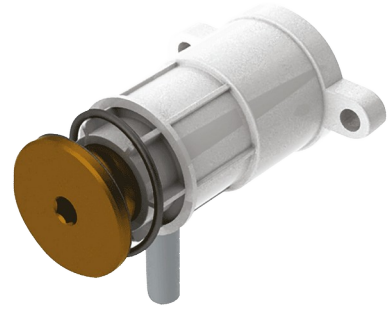

Pompe

Réf. 51058M

Pour distributeurs de savon 51058X

Prix public indicatif HT France 2024 : 48,91 €

DESCRIPTION

Pompe - Réf. 51058M

Mécanisme de pompe.
Pompe pour distributeur de savon mécanique à déclenchement souple.
Compatible avec les distributeurs de savon de références 51058...
Dimensions : 55,4 x 36 mm, Ø 26,5

AVANTAGES

Déclenchement souple

Compatible avec la gamme 51058X

CARACTÉRISTIQUES TECHNIQUES

Pompe - Réf. 51058M

Technologie

Mécanique