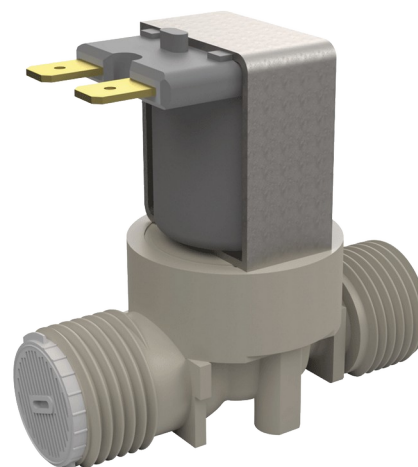

Electrovanne

Réf. 495626

Pour la gamme TEMPOMATIC

Prix public indicatif HT France 2025 : 50,68 €

DESCRIPTION

Electrovanne - Réf. 495626

Electrovanne avec filtre.
 Pour des produits de la gamme TEMPOMATIC.
 Raccords M1/2".
 Fonctionne avec une alimentation 12V.
 Dimensions : 62 x 50 mm.

AVANTAGES

Maintenance aisée

CARACTÉRISTIQUES TECHNIQUES

Electrovanne - Réf. 495626

Alimentation	12 V
Raccordement	1/2"
Technologie	Électronique
Hauteur	50 mm
Longueur	62 mm
Normes	