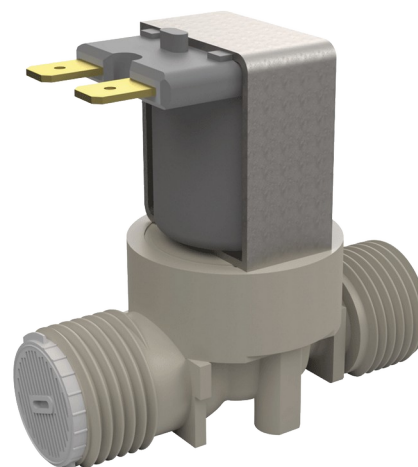

Electrovanne

Réf. 495626

Pour la gamme TEMPOMATIC

Prix public indicatif HT France 2025 : 50,68 €

DESCRIPTION

Electrovanne - Réf. 495626

Electrovanne avec filtre.
 Pour des produits de la gamme TEMPOMATIC.
 Raccords M1/2".
 Fonctionne avec une alimentation 12V.
 Dimensions : 62 x 50 mm.

AVANTAGES

Maintenance aisée

CARACTÉRISTIQUES TECHNIQUES

Electrovanne - Réf. 495626

| | |
|--------------|---|
| Alimentation | 12 V |
| Raccordement | 1/2" |
| Technologie | Électronique |
| Hauteur | 50 mm |
| Longueur | 62 mm |
| Normes |  |