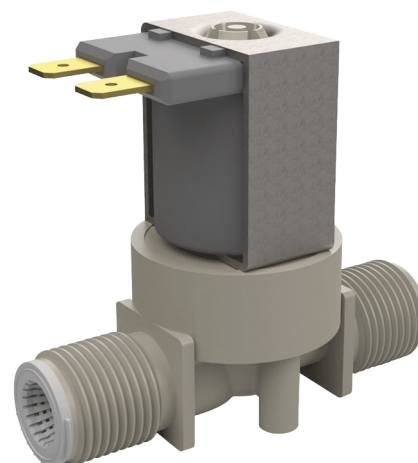

Electrovanne

Réf. 495612

Pour les gammes TEMPOMATIC et BINOPTIC lavabo

Prix public indicatif HT France 2024 : 48,48 €

DESCRIPTION

Electrovanne - Réf. 495612

Electrovanne avec filtre.
 Pour des produits des gammes TEMPOMATIC et BINOPTIC lavabo.
 Raccords M3/8".
 Fonctionne avec une alimentation 12V.
 Dimensions : 64 x 50 mm.

AVANTAGES

Maintenance aisée

CARACTÉRISTIQUES TECHNIQUES

Electrovanne - Réf. 495612

Alimentation	12 V
Raccordement	M 3/8"
Technologie	Électronique
Hauteur	50 mm
Longueur	64 mm
Normes	