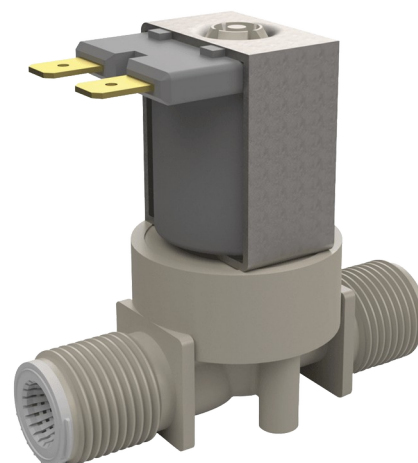

Electrovanne

Réf. 495612

Pour les gammes TEMPOMATIC et BINOPTIC lavabo

Prix public indicatif HT France 2025 : 49,93 €

DESCRIPTION

Electrovanne - Réf. 495612

Electrovanne avec filtre.
 Pour des produits des gammes TEMPOMATIC et BINOPTIC lavabo.
 Raccords M3/8".
 Fonctionne avec une alimentation 12V.
 Dimensions : 64 x 50 mm.

AVANTAGES

Maintenance aisée

CARACTÉRISTIQUES TECHNIQUES

Electrovanne - Réf. 495612

Alimentation	12 V
Raccordement	M 3/8"
Technologie	Électronique
Hauteur	50 mm
Longueur	64 mm
Normes	