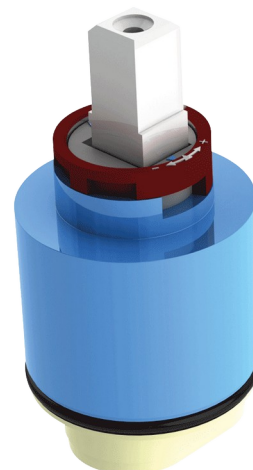

Cartouche céramique Ø40 à équilibrage de pression

Réf. N252

Cartouche avec embase

Prix public indicatif HT France 2025 : 55,00 €

DESCRIPTION

Cartouche céramique Ø40 à équilibrage de pression - Réf. N252

Cartouche céramique Ø40 à équilibrage de pression avec embase.

Pour gammes de mitigeurs de lavabo sur gorge :

- 2211EP, 2211LEP
- 2520EP, 2520LEP, 2520TEP / 2521EP, 2521TEP, 2521LEP
- 2720LEP, 2720TEP / 2721TEP, 2721LEP (modèles vendus jusqu'à 12/2022)
- 2820LEP, 2820TEP (modèles vendus jusqu'à 05/2023)
- 2821TEP, 2821LEP

CARACTÉRISTIQUES TECHNIQUES

Cartouche céramique Ø40 à équilibrage de pression - Réf. N252

Diamètre

Cartouche Ø40

AVANTAGES

Maintenance aisée