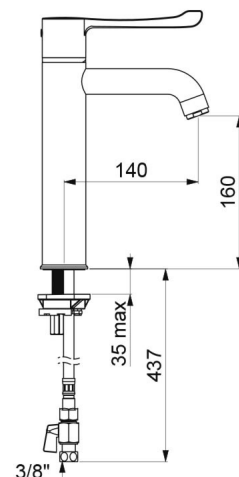

Mitigeur d'évier thermostatique séquentiel SECURITHERM BIOCLIP

Réf. H9625

Mitigeur thermostatique séquentiel déclinable H.160 L.140

Prix public indicatif HT France 2025 : 430,00 €

DESCRIPTION

Mitigeur d'évier thermostatique séquentiel SECURITHERM BIOCLIP - Réf. H9625

Mitigeur d'évier thermostatique SECURITHERM sur gorge.
Mitigeur thermostatique séquentiel : ouverture et fermeture sur l'eau froide. Aucun risque d'intercommunication entre l'eau chaude et l'eau froide. Absence de clapet antiretour sur les arrivées.
BIOCLIP : mitigeur aisément déclinable pour nettoyage et désinfection.
Sécurité antibrûlure : fermeture automatique en cas de coupure d'eau froide ou d'eau chaude.
Isolation thermique antibrûlure Securitouch.
Mitigeur monotrou avec bec courbé H.160 L.140 équipé d'un brise-jet hygiénique sans rétention d'impuretés et résistant aux chocs thermiques.
Cartouche thermostatique séquentielle antitartre pour réglage monocommande du débit et de la température.
Température réglable de l'eau froide jusqu'à 40°C avec butée de température engagée à 40°C.
Possibilité de réaliser chocs thermique et chimique.
Corps et bec à intérieur lisse et à faible contenance d'eau.
Débit 9 l/min à 3 bar.
Commande sans contact manuel par levier Hygiène L.146.
Sans tirette ni vidage.
Flexibles PEX F3/8" fournis avec robinets d'arrêt en laiton chromé.
Fixation renforcée par 2 tiges Inox.
Mitigeur thermostatique particulièrement adapté pour les établissements de santé, EHPAD, hôpitaux et cliniques.
Mitigeur séquentiel adapté aux personnes à mobilité réduite (PMR).
Mitigeur garanti 30 ans.
Modèle également disponible en version tubes cuivres.

CARACTÉRISTIQUES TECHNIQUES