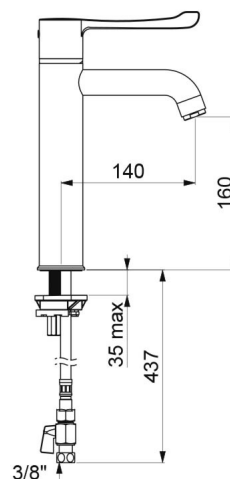

AVANTAGES

- Hygiène maximale : mitigeur sans clapet antiretour
- Hygiène : déclinable pour nettoyage interne
- SECURITHERM : sécurité antibrûlure optimale
- Séquentiel : ouverture/fermeture sur l'eau froide