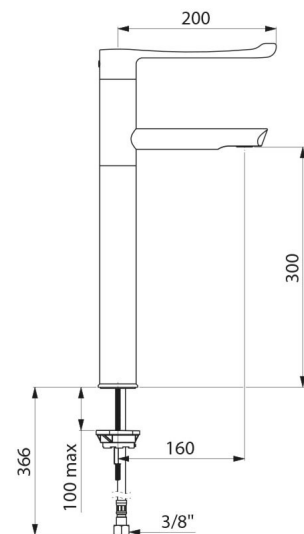

Mitigeur d'évier mécanique séquentiel BIOSAFE

Réf. 2665T3

Mitigeur haut monotrou séquentiel H.300 L.160

Prix public indicatif HT France 2025 : 256,19 €

DESCRIPTION

Mitigeur d'évier mécanique séquentiel BIOSAFE - Réf. 2665T3

Mitigeur d'évier haut mécanique sur gorge.
Mitigeur mécanique séquentiel : ouverture et fermeture sur l'eau froide sur une plage de 70°.
Mitigeur monotrou avec bec fixe H.300 L.160.
Mitigeur haut avec sortie BIOSAFE hygiénique adaptée à la pose d'un filtre terminal BIOFIL.
Cartouche céramique séquentielle Ø 35 avec butée de température maximale préréglée.
Bec avec tube à intérieur lisse, sans niche bactérienne, et à très faible contenance d'eau.
La vitesse de l'eau dans ce tube réduit considérablement le développement du biofilm.
Possibilité de réaliser aisément un choc thermique sans démontage de la manette ni coupure de l'alimentation en eau froide.
Corps à très faible contenance d'eau (limite les niches bactériennes).
Débit régulé à 5 l/min.
Levier Hygiène L.200 pour commande sans contact manuel.
Flexibles PEX F3/8" tournants.
Aucun risque d'intercommunication entre l'eau chaude et l'eau froide.
Absence de clapet antiretour sur les arrivées.
Fixation renforcée par 2 tiges Inox.
Mitigeur mécanique particulièrement adapté pour les établissements de santé, EHPAD, hôpitaux et cliniques.
Mitigeur séquentiel adapté aux personnes à mobilité réduite (PMR).
Mitigeur garanti 30 ans.

CARACTÉRISTIQUES TECHNIQUES

Mitigeur d'évier mécanique séquentiel BIOSAFE - Réf. 2665T3

Raccordement	3/8"
Technologie	Mitigeur mécanique séquentiel
Hauteur de goutte	300 mm
Longueur de bec	160 mm
Débit	5 l/min
Butée de temperature	OUI
Finition	Laiton chromé
Normes	ACS

AVANTAGES